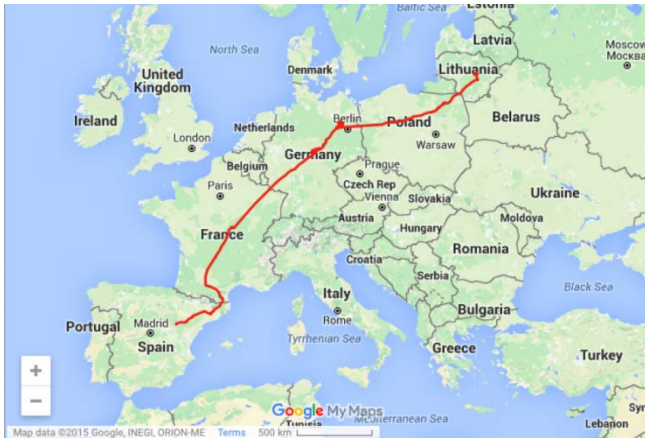

## Gervės kelionė į Ispaniją

Kaip gervė keliavo. (m.diena.lt paveiksl.)

Rugsėįjį ornitologai Ukmergės rajone pagavo gervę ir ant jos kojos uždėjo GPS siustuvą.

Gervė su GPS siustuvu. (m.diena.lt nuotr.)

Rugsėjo 27 d. gervė su savo šeima pradėjo migraciją. Ornitologai sekė jos kelionę.

Paskridusi 150 mylių gervė sustojo šiaurinėje Lenkijoje. Ten pernakojo. Kitą dieną ji nukeliavo 350 mylių iki Linum miestelio netoli Berlyno. Ten yra vieta, kur kasmet sustoja tūkstančiai migruojančių gervių. Lietuvos gervė buvo ten pastebėta ir nufotografuota. Ji ten ilsėjosi daugiau nei mėnesį.

Gervės prie Kelbra užtvankos. (kreisanglerverein-sangerhausen.de nuotr.)

Lapkričio 23 d. ji paliko Linum apylinkes ir nuskrido 100 mylių iki Kelbra užtvankos. Ten taip pat yra migruojančių gervių poilsio vieta.

Prie Kelbra užtvankos gervė ilsėjosi 3 dienas. Lapkričio 26 d. ji išskrido į Prancūziją. Skrido 375 mylias.

Prancūzijoje pailsėjo tik vieną dieną. Po to nesustodama skrido 20 valandų. Įveikė 450 mylių. Turėjo kirsti Pirėnų kalnus, pakildama į daugiau nei 8000 pėdų aukštį. Pagaliau nusileido Ispanijoje.